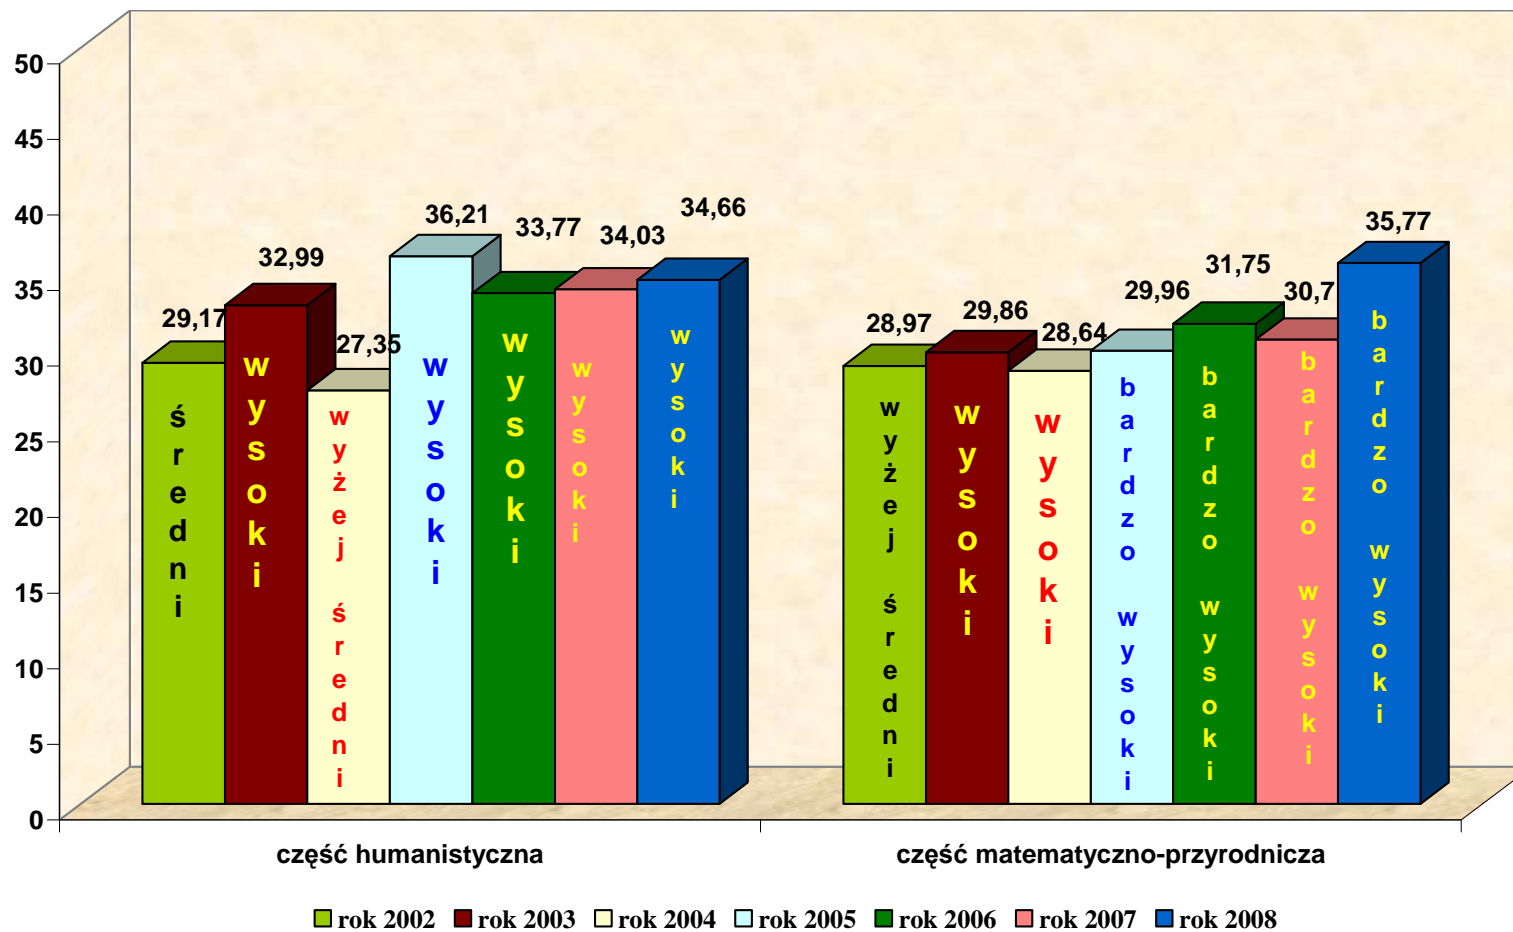

Średnie wyniki egzaminów gimnazjalnych szkoły w latach 2002-2008

Analiza porównawcza średnich wyników egzaminów gimnazjalnych w latach 2002-2008

część humanistyczna

	2002	2003	2004	2005	2006	2007	2008
Gimnazjum nr 2	29,17	32,99	27,35	36,21	33,77	34,03	34,66
Miasto Kwidzyn	29,26	31,8	24,18	32,77	31,35	31,52	31
Powiat kwidzyński	28,29	30,41	23,69	31,87	30,28	30,1	29,24
Województwo pomorskie	29,72	30,27	25,39	32,83	30	30,21	29,34
Kraj	30,17	31,83	26,6	33,18	31,4	31,48	30,8

część matematyczno-przyrodnicza

	2002	2003	2004	2005	2006	2007	2008
Gimnazjum nr 2	28,97	29,86	28,64	29,96	31,75	30,7	36,5
Miasto Kwidzyn	27,71	25,99	23,13	25,12	27,37	27,26	31,3
Powiat kwidzyński	26,77	23,87	22,2	23,5	24,73	25,61	28,01
Województwo pomorskie	27,87	25,34	24,46	24,36	24,12	25,06	26,71
Kraj	28,16	25,77	24,25	24,26	23,9	25,31	27,1